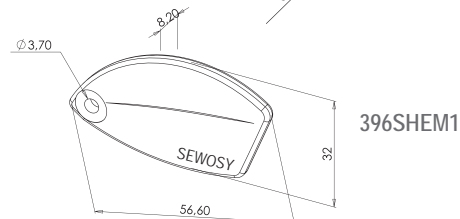

LECTEURS DE PROXIMITÉ KR1000 ET KRN1000

125 kHz - MARIN

- Lecteur de proximité EM4200 125 kHz intégré
- Adaptable sur profilés étroits (modèle KRN1000)
- Touches métalliques rétro-éclairées bleues
- Programmation facile
- 3 mètres de câble
- Entrées de commande bouton poussoir et contact de porte

CARACTÉRISTIQUES PRODUITS

Dimensions	KR1000	120 x 76 x 28 mm		
H x l x P	KRN1000	165 x 45 x 22 mm		
	396ISO1EM1	54 x 85,6 x 0,80 mm		
	396SHEM1	56,6 x 32 x 8,2 mm		
	12-24V AC/DC		110 mA	
	LECTEURS	-10 +60 °C		65
	396ISO1EM1	-20 +60 °C		67
	396SHEM1	-30 +65 °C		66
	2 RELAIS	125V AC /0,5 A - 30V DC /2 A		0 - 99 s bistable

KR1000	Lecteur de proximité avec clavier de programmation et antenne intégrée 12/24V AC/DC - 125kHz	0,72 kg	
KRN1000	Lecteur de proximité étroit avec clavier de programmation 12/24V AC/DC - 125kHz	0,66 kg	Code douanier 85437090
396ISO1EM1	Badge proximité ISO format carte de crédit Marin EM4200 125 kHz	0,005 kg	
396SHEM1	Porte-clé de proximité SHARK EM4200 125 kHz	0,007 kg	Code douanier 85235290

396SHEM1