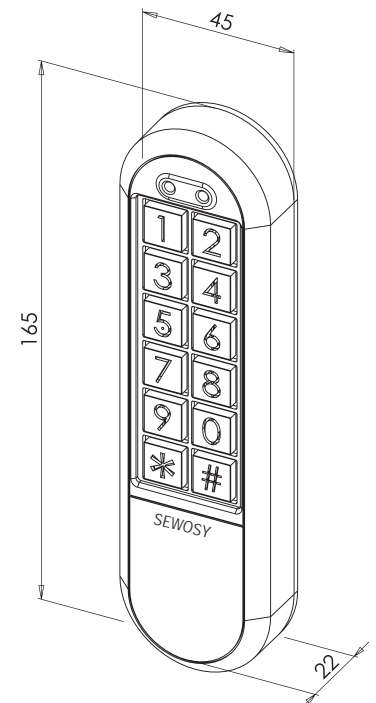

LECTEURS DE PROXIMITÉ KR1000 ET KRN1000

125 kHz - MARIN

- Lecteur de proximité EM4200 125 kHz intégré
- Adaptable sur profilés étroits (modèle KRN1000)
- Touches métalliques rétro-éclairées bleues
- Programmation facile
- 3 mètres de câble
- Entrées de commande bouton poussoir et contact de porte

CARACTÉRISTIQUES PRODUITS

Dimensions	KR1000	120 x 76 x 28 mm		
H x l x P	KRN1000	165 x 45 x 22 mm		
	396ISO1EM1	54 x 85,6 x 0,80 mm		
	396SHEM1	56,6 x 32 x 8,2 mm		
	12-24V AC/DC		110 mA	
	LECTEURS	-10 +60 °C		65
	396ISO1EM1	-20 +60 °C		67
	396SHEM1	-30 +65 °C		66
	2 RELAIS	125V AC /0,5 A - 30V DC /2 A		0 - 99 s bistable

KR1000	Lecteur de proximité avec clavier de programmation et antenne intégrée 12/24V AC/DC - 125kHz	0,72 kg	
KRN1000	Lecteur de proximité étroit avec clavier de programmation 12/24V AC/DC - 125kHz	0,66 kg	Code douanier 85437090
396ISO1EM1	Badge proximité ISO format carte de crédit Marin EM4200 125 kHz	0,005 kg	
396SHEM1	Porte-clé de proximité SHARK EM4200 125 kHz	0,007 kg	Code douanier 85235290

KRN1000