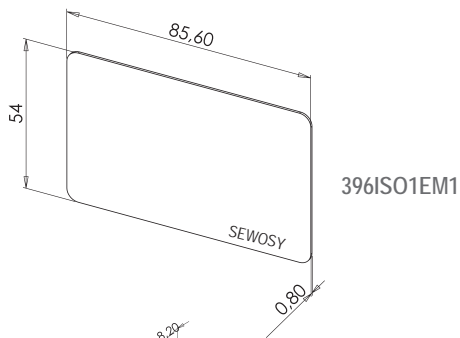

KR1000	Lecteur de proximité avec clavier de programmation et antenne intégrée 12/24V AC/DC - 125kHz	0,72 kg	
KRN1000	Lecteur de proximité étroit avec clavier de programmation 12/24V AC/DC - 125kHz	0,66 kg	Code douanier 85437090
396ISO1EM1	Badge proximité ISO format carte de crédit Marin EM4200 125 kHz	0,005 kg	
396SHEM1	Porte-clé de proximité SHARK EM4200 125 kHz	0,007 kg	Code douanier 85235290

396ISO1EM1