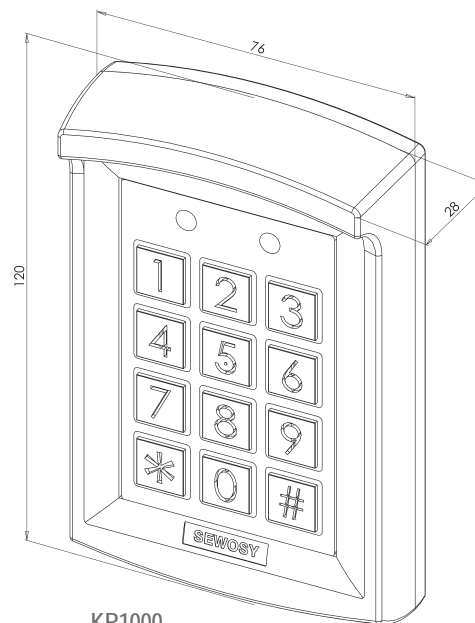

396ISO1EM1

396SHEM1

KR1000